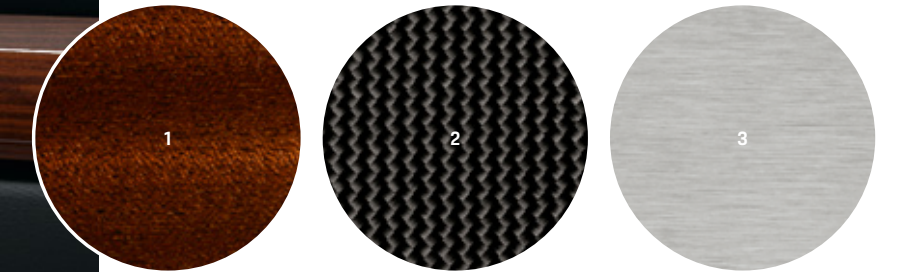

САЛОН.

Салон – большое пространство для реализации собственных идей.

Свобода самовыражения. Вы сможете в полной мере реализовать ее в салоне автомобиля. Благодаря пакетам отделки салона и разнообразным опциям Ваши возможности становятся как никогда широкими.

A **Пакет отделки салона деревом махагони**
Другие опции Tequipment без иллюстраций:
пакет отделки салона карбоном, пакет отделки салона матовым алюминием

B **Спортивное многофункциональное рулевое колесо с отделкой махагони и обогревом**
Другие опции Tequipment без иллюстраций:
спортивное многофункциональное рулевое колесо с отделкой карбоном и обогревом, спортивное многофункциональное рулевое колесо GT с отделкой кожей и обогревом, спортивное многофункциональное рулевое колесо GT с отделкой Alcantara® и обогревом

C **Накладка из махагони на центральной консоли**
Другие опции Tequipment без иллюстраций:
накладка из карбона на центральной консоли, накладка из матового алюминия на центральной консоли

Другие опции Tequipment без иллюстраций:
рычаг PDK¹⁾ из алюминия; рычаг PDK с отделкой из Alcantara®, рычаг МКПП с отделкой из Alcantara®

Пакеты отделки салона предлагаются в следующих вариантах:

- 1 Дерево махагони^{2), 3)}
- 2 Карбон³⁾
- 3 Матовый алюминий³⁾

Все продукты Tequipment Вы найдете также онлайн на www.porsche.com/tequipment в нашей поисковой системе.

1) 7-ступенчатая коробка переключения передач с двойным сцеплением Porsche Doppelkupplung (PDK).
2) Дерево является натуральным продуктом. Поэтому возможны отличия в цвете и текстуре.
3) Рекомендуется для автомобилей с черным салоном.