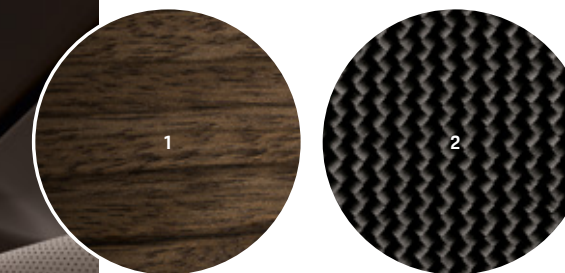

Пакеты отделки салона предлагаются в следующих вариантах:

- 1 Дерево Палдао¹⁾
- 2 Карбон

Все продукты Tequipment Вы найдете также онлайн на www.porsche.com/tequipment в нашей поисковой системе.

¹⁾ Дерево является натуральным материалом. Поэтому возможны отличия в цвете и текстуре.