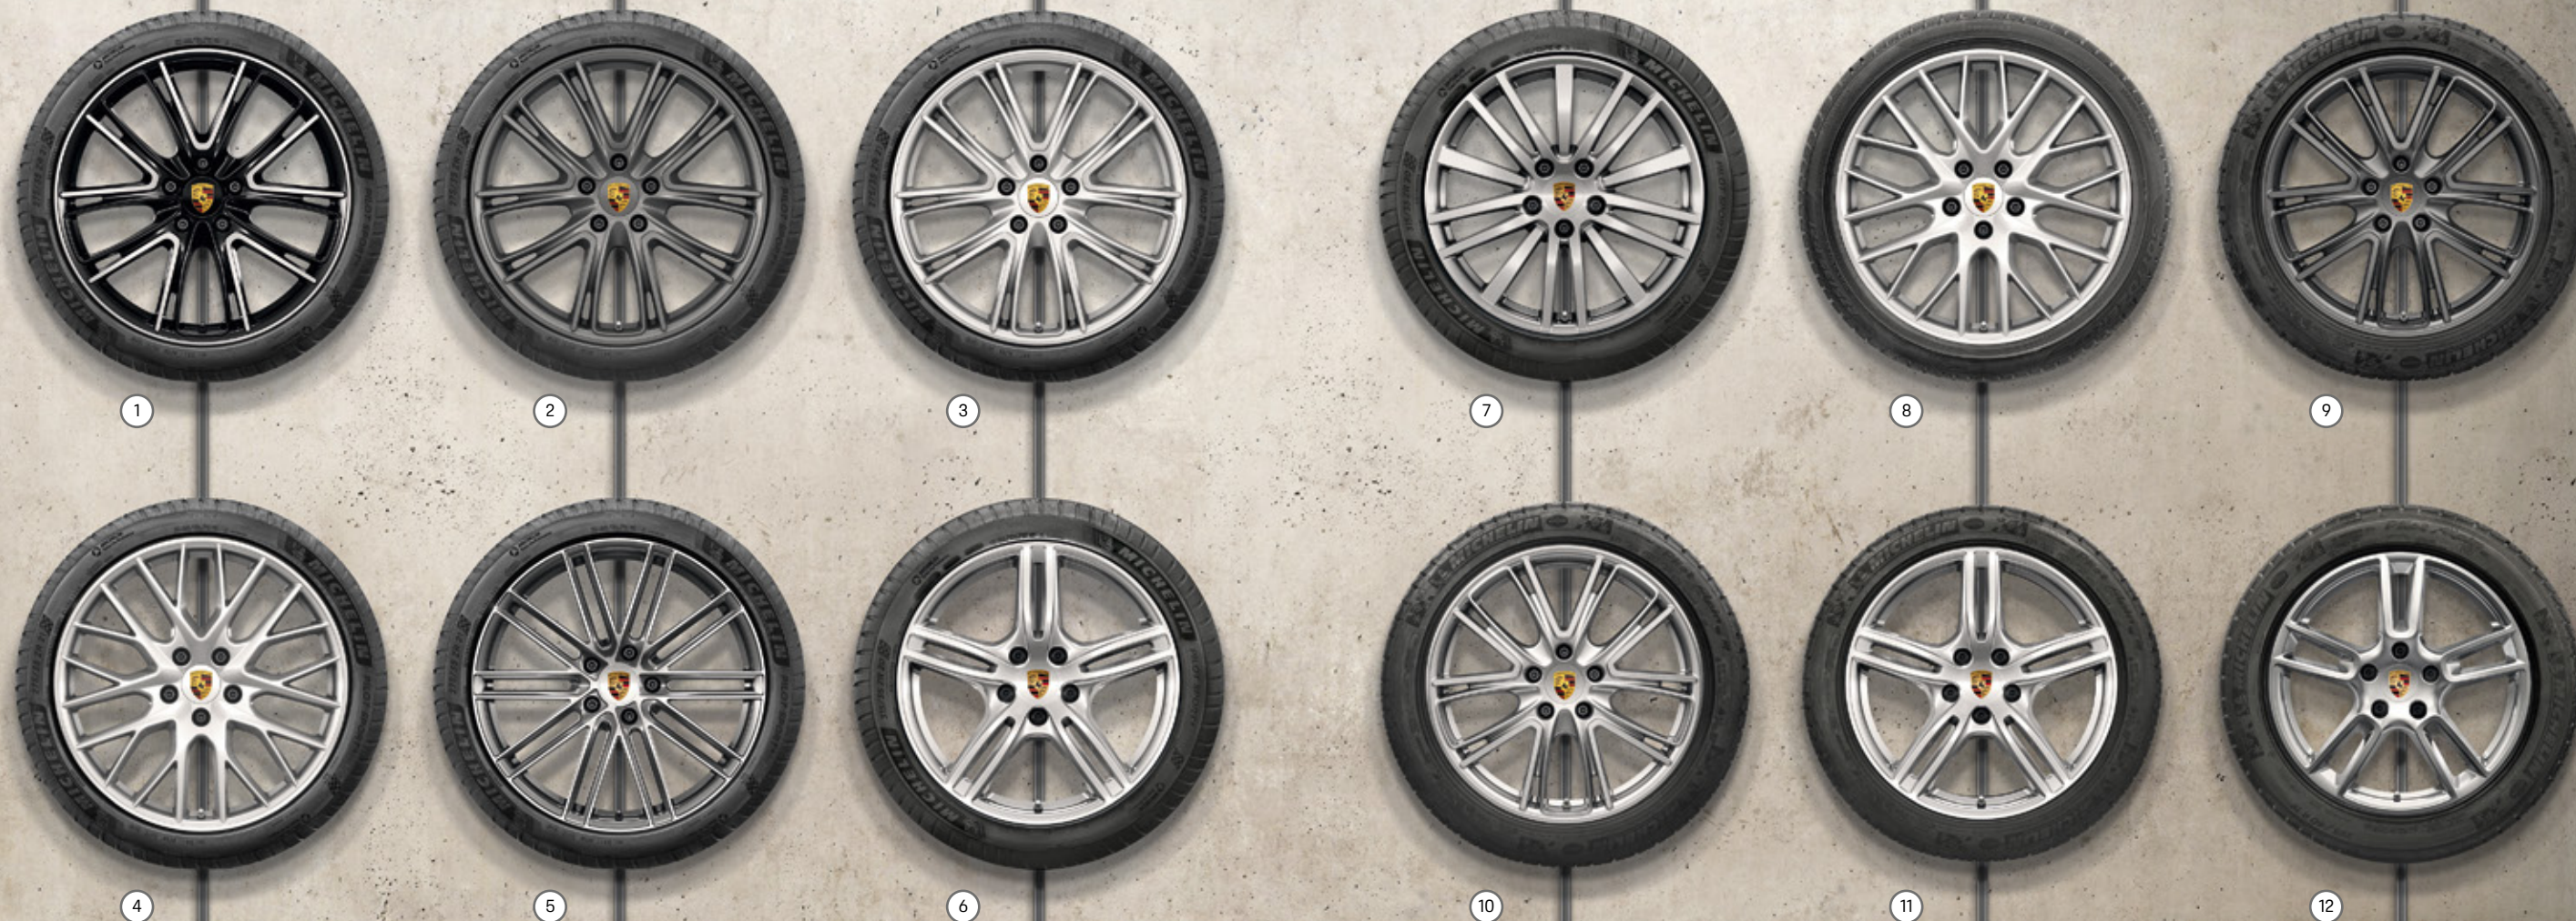

WIELEN.

Elke grootse prestatie begint bij de basis.

Als het om prestaties gaat, is inch soms de maat der dingen. Een sportwagen moet immers niet alleen krachtig zijn, hij moet deze kracht ook effectief kunnen toepassen. De wielen van Porsche Tequipment voldoen perfect aan deze voorwaarden. Ze verbinden geperfectioneerde techniek met uitstekende rijeigenschappen en een individuele look.

Complete zomerwielensets

- 1 21 inch Exclusive Design wiel zwart hoogglans gespoten
- 2 21 inch Exclusive Design wiel platina zijdeglans gespoten
- 3 21 inch Exclusive Design wiel
- 4 21 inch Panamera SportDesign wiel
- 5 21 inch 911 Turbo Design wiel
- 6 20 inch Panamera Turbo wiel

Op www.porsche.com/tequipment kunt u het complete productengamma van Tequipment ook online vinden.

Algemene bandeninformatie vindt u op pagina 130 en verder.

Complete zomerwielensets

- 7 20 inch Panamera Design wiel

Complete winterwielensets

- 8 21 inch Panamera SportDesign wiel
- 9 20 inch Exclusive Design wiel platina zijdeglans gespoten
- 10 20 inch Exclusive Design wiel
- 11 20 inch Panamera Turbo wiel
- 12 19 inch Panamera wiel