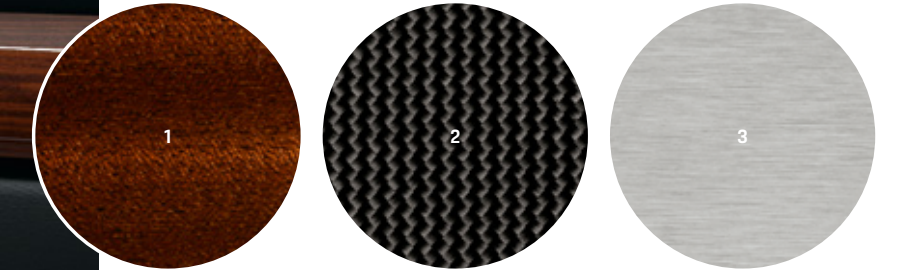

INTERIEUR.

Ervaar de vrijheid in uw interieur.

Vormgevingsvrijheid. Dat bieden we u ook in het interieur. Met interieurpakketten in hoogwaardige materialen en talrijke uitrustingsopties is er alle ruimte voor uw eigen ideeën.

1. **A Interieurpakket mahonie**
   Overige Equipment opties niet afgebeeld: Interieurpakket carbon, Interieurpakket, geborsteld aluminium
2. **B Sportstuurwiel mahonie incl. multifunctioneel en stuurwielverwarming**
   Overige Equipment opties niet afgebeeld: Multifunctioneel sportstuurwiel carbon incl. stuurwielverwarming, Multifunctioneel GT-sportstuurwiel leder incl. stuurwielverwarming, Multifunctioneel GT-sportstuurwiel Alcantara® incl. stuurwielverwarming
3. **C Afdekking middenconsole mahonie**
   Overige Equipment opties niet afgebeeld: Afdekking middenconsole carbon, Afdekking middenconsole geborsteld aluminium
4. Overige Equipment opties niet afgebeeld: PDK¹⁾ keuzehendel aluminium, PDK keuzehendel Alcantara®, Schakelhendel Alcantara®

Interieurpakketten leverbaar in de volgende uitvoeringen:

- 1 Mahonie^{2), 3)}
- 2 Carbon³⁾
- 3 Geborsteld aluminium³⁾

Op www.porsche.com/tequipment kunt u het complete productengamma van Tequipment ook online vinden.

1) 7-traps Porsche Doppelkupplung (PDK).
2) Hout is een natuurproduct. Afwijkingen in kleur en nerfstructuur zijn daardoor mogelijk.
3) Aanbevolen voor auto's met zwart interieur.