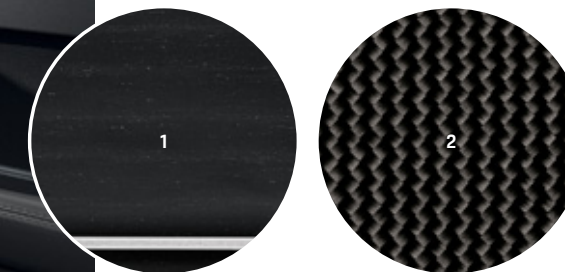

Interieurpakketten leverbaar in de volgende uitvoeringen:

- 1 Kastanje antraciet¹⁾
- 2 Carbon

Op www.porsche.com/tequipment kunt u het complete productengamma van Tequipment ook online vinden.

¹⁾ Hout is een natuurproduct. Afwijkingen in kleur en nerfstructuur zijn daardoor mogelijk.