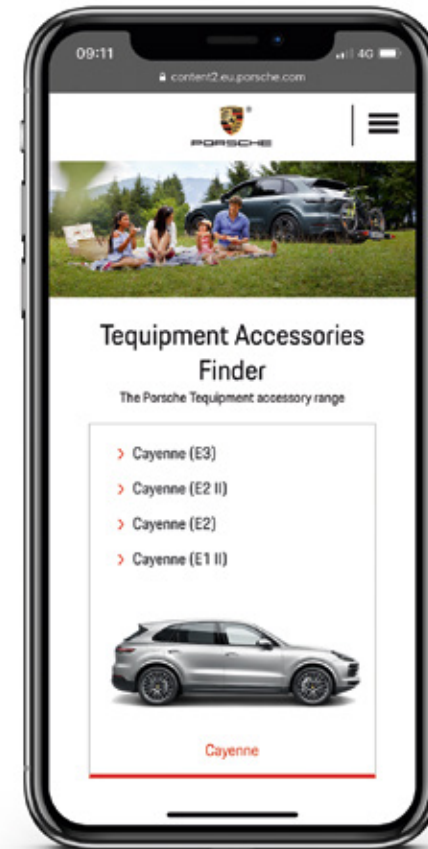

2. Extreme test voor velgen en banden.

Porsche banden voor hoge prestaties onderscheiden zich van andere banden door de bandengeometrie, het rubbermengsel en de uitgebreide testprocedure met in totaal 33 belangrijke criteria. De basis voor deze tests wordt tijdens ritten op de Nürburgring gelegd. De waarden die hier gemeten worden dienen als beginparameters voor de aansluitende tests van onze wielen. Zoals de duurttest op de zogenaamde bi-axiale wieltestbank (ZWARP) – waar langdurige belasting door extreme rijstijlen wordt gesimuleerd.

MEER EQUIPMENT ACCESSOIRES ONLINE.

Meer mogelijkheden die u digitaal kunt ontdekken.

Wat u ook van plan bent, uw Porsche past bij uw leven. En met elk product van Porsche Tequipment optimaliseert u dit nog verder. Inspiratie vindt u in de Tequipment accessoireszoeker. Overal en altijd.

U kunt uw nieuwe Tequipment accessoires direct online in detail bekijken. Scan daarvoor de QR-code of ga via www.porsche.com/tequipment direct naar onze website. Daar vindt u snel en eenvoudig informatie over alle producten en bijbehorende prijzen voor uw model.