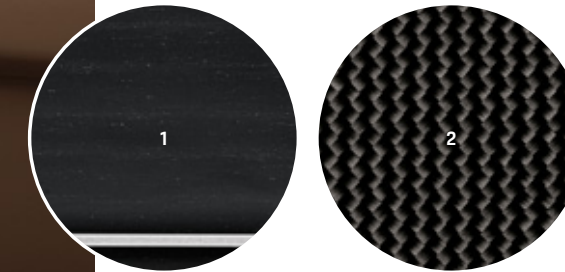

Interieurpakketten leverbaar in de volgende uitvoeringen:

- 1 Kastanje antraciet²⁾
- 2 Carbon

Op www.porsche.com/tequipment kunt u het complete productengamma van Tequipment ook online vinden.

1) 7-traps Porsche Doppelkupplung (PDK).
2) Hout is een natuurproduct. Afwijkingen in kleur en nerfstructuur zijn daardoor mogelijk.