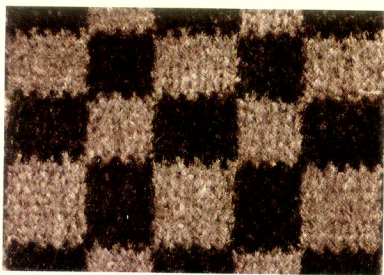

Schottenkaro
Tartan dress
Tissu écossais
Stoffa scozzese

Nadelstreifen
Pin stripe
Velours tenniss
Velluto a righe

Velours «Pascha»
Velours «Pasha»
Velours damier «Pacha»
Velluto «Pascià»

Teppich
Carpet
Moquette
Tappeto

Réf. de com-mande	Intérieur			Bande centrale	Bandes latérales	Moquette
	Réf. de com-mande	Qualité	Couleur			
TE	simili-cuir	noir	simili-cuir	simili-cuir	simili-cuir	noir
BH	simili-cuir	noir	simili-cuir	simili-cuir	simili-cuir	noir
EQ	simili-cuir	noir	simili-cuir	simili-cuir	simili-cuir	noir
ES	simili-cuir	noir	simili-cuir	simili-cuir	simili-cuir	noir
LU	simili-cuir	noir	simili-cuir	simili-cuir	simili-cuir	noir
TH	simili-cuir	noir	simili-cuir	simili-cuir	simili-cuir	noir
BJ	simili-cuir	noir	simili-cuir	simili-cuir	simili-cuir	noir
GN	simili-cuir	noir	simili-cuir	simili-cuir	simili-cuir	noir
ET	simili-cuir	noir	simili-cuir	simili-cuir	simili-cuir	noir
LV	simili-cuir	noir	simili-cuir	simili-cuir	simili-cuir	noir
TG	simili-cuir	noir	simili-cuir	simili-cuir	simili-cuir	noir
BK	simili-cuir	noir	simili-cuir	simili-cuir	simili-cuir	noir
GP	simili-cuir	noir	simili-cuir	simili-cuir	simili-cuir	noir
EU	simili-cuir	noir	simili-cuir	simili-cuir	simili-cuir	noir