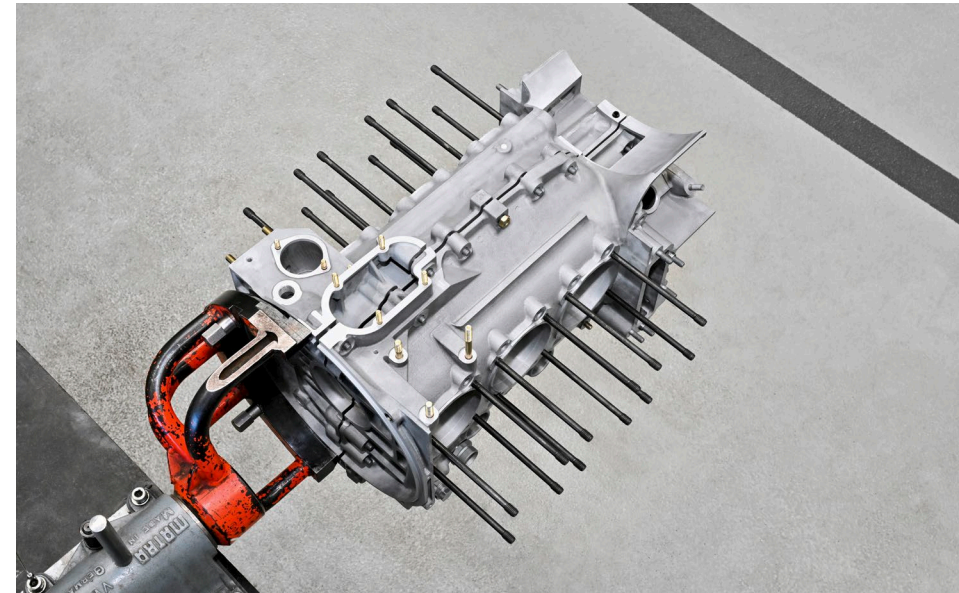

ポルシェクラシック純正パーツ

パート1：このページ以降では、図を交えてポルシェクラシック純正パーツの一部をグループごとに紹介しています。

エンジン

2.0または2.2リッターエンジンを搭載した初期の911モデルすべてに対応するピストンクラウンスプレーノズル付きマグネシウムクランクケース