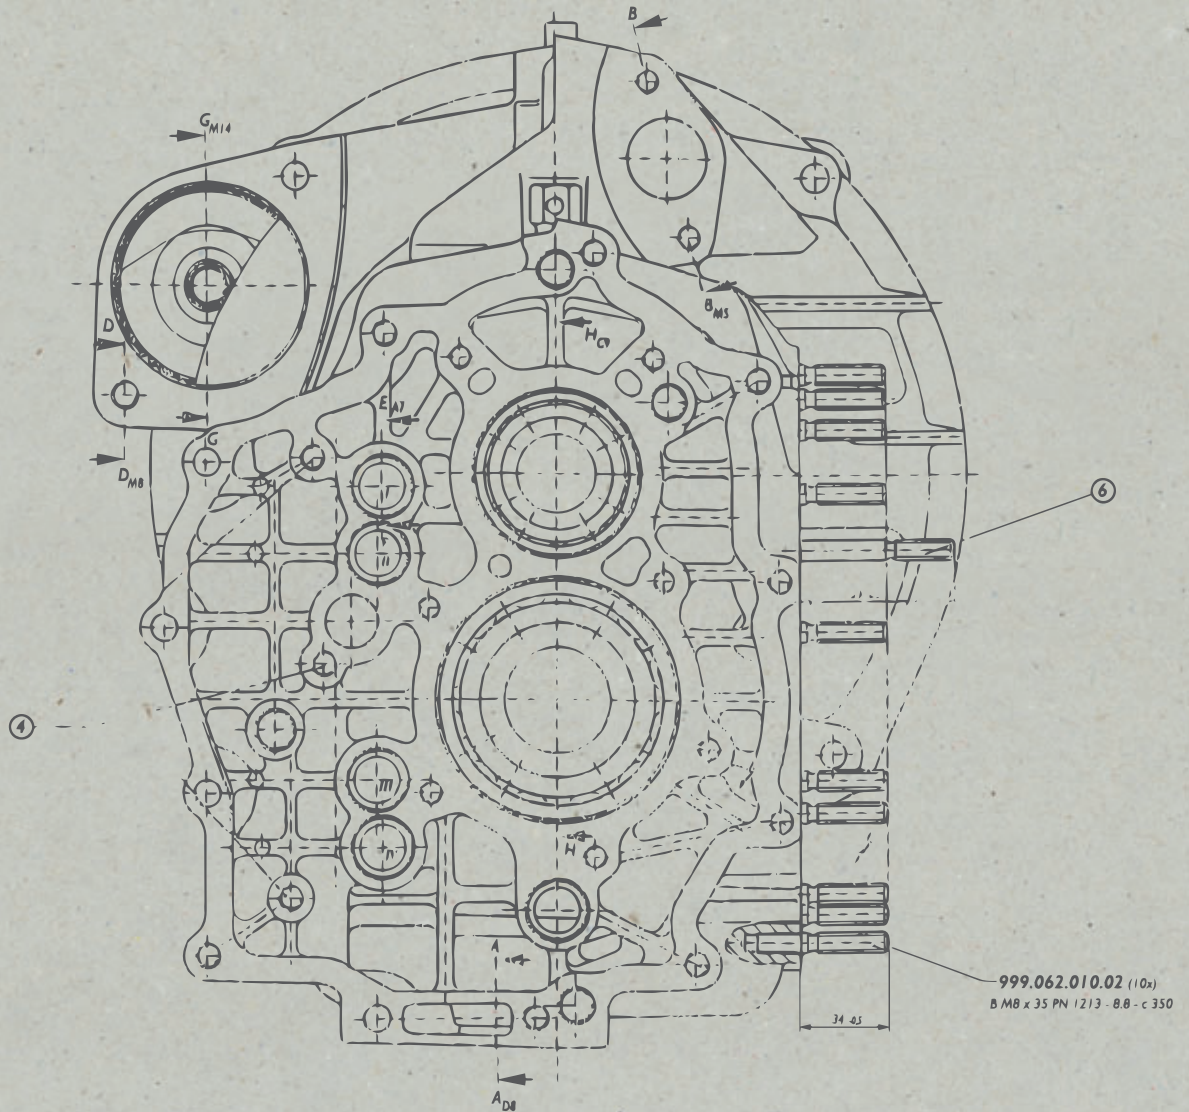

ORIGINALE

Teile
Typen
Technik

05 | News and products from Porsche Classic

PORSCHE