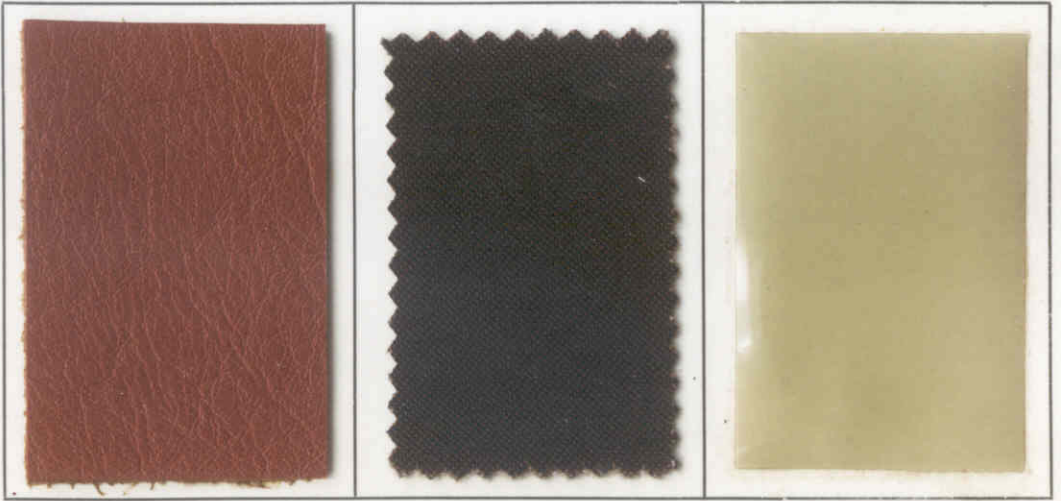

1950-'53

CABRIOLET 356

SCHWARZ (C 501 A)

CABRIOLET 356

SCHWARZ (C 501 B)

CABRIOLET 356

SCHWARZ (C 501 C)

CABRIOLET 356

MODEGRAU (C 531 A)

CABRIOLET 356

MODEGRAU (C 531 B)

CABRIOLET 356

AZURBLAU (C 522 A)

1950-'53

CABRIOLET 356

SANDGRAU (C 527 A)

CABRIOLET 356

PALMGRÜN (C 526 A)

CABRIOLET 356

PASCHAROT (C 523 A)

1950 - '53

CABRIOLET 356

MODEGRAU (C 531 A)

CABRIOLET 356

MODEGRAU (C 531 B)

CABRIOLET 356

AZURBLAU (C 522 A)

CABRIOLET 356

AZURBLAU (C 522 B)

CABRIOLET 356

ERDBEERROT (C 524 A)

CABRIOLET 356