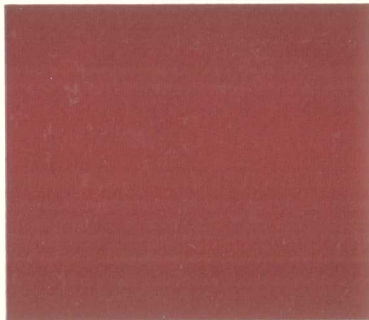

**Sonderfarben
Special Colours
Couleurs spéciales
colori speciali**

**VW-Porsche 914
VW-Porsche 914/6
Porsche 911 T
Porsche 911 E
Porsche 911 S**

Sonderfarben
Special Colours
Couleurs Spéciales
Colori Speciali

VW-Porsche 914
VW-Porsche 914/6

8110
rotmetallic
metallic red
rouge métallisé
rosso metallizzato

8410
blau-metallic
metallic blue
bleu métallisé
blu metallizzato

8310
grünmetallic
metallic green
vert métallisé
verde metallizzato

8010
silbermetallic
silver metallic
gris métallisé
grigio metallizzato

Sonderfarben
Special Colours
Couleurs Spéciales
Colori Speciali

Porsche 911 T
Porsche 911 E
Porsche 911 S

1010 Targa
1010 Coupé
schwarz
black
noir
nero