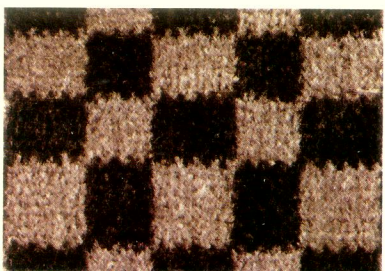

Velours «Pascha»
Velours «Pasha»
Velours damier «Pacha»
Velluto «Pascià»

Uni-Stoffe
Cloths of uniform colour
Tissus unis
Stoffe tinte unite