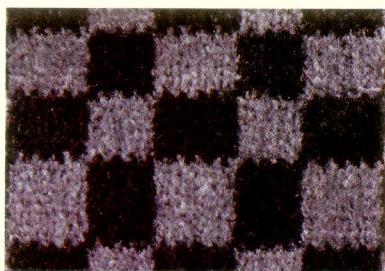

Velours «Pascha»
Velours «Pasha»
Velours damier «Pacha»
Velluto «Pascià»

Uni-Stoffe
Cloths of uniform colour
Tissus unis
Stoffe tinte unite