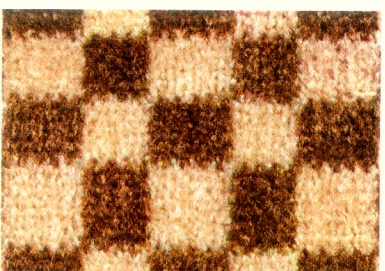

Velours «Pascha»
Velours «Pasha»
Velours damier «Pacha»
Velluto «Pascià»

Uni-Stoffe
Cloths of uniform colour
Tissus unis
Stoffe tinte unite